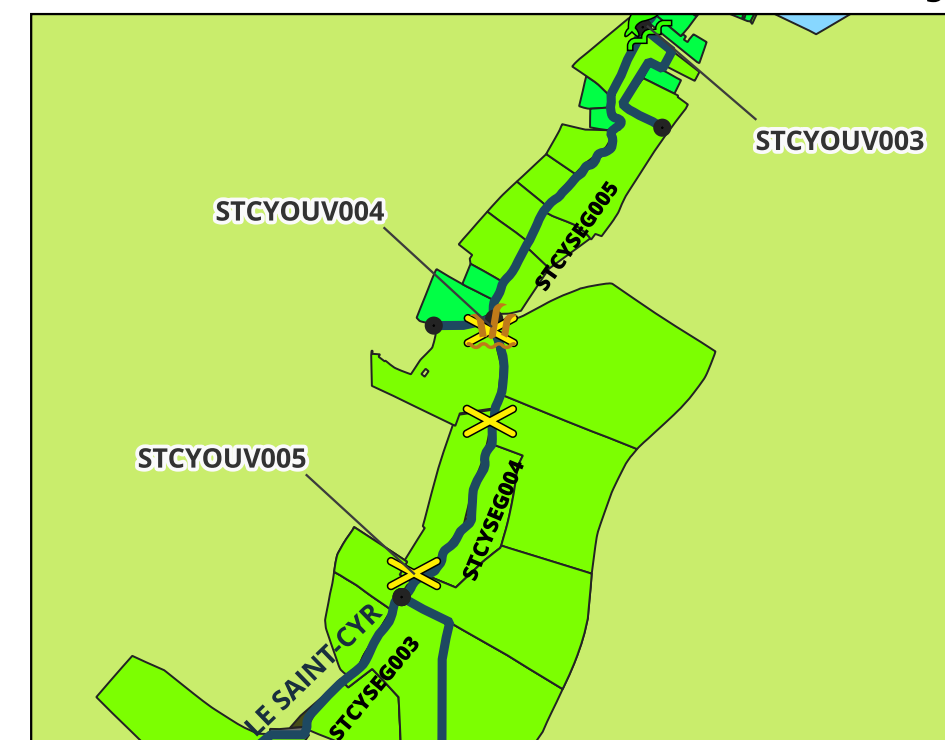

Source :BD Ortho IGN, IGN, BD Parcellaire IGN, AESN, SERAMA, ESRI
Conception et réalisation: CCBDC - SERAMA - 2022

0 75 150 m

1:5 000

Source :BD Ortho IGN, IGN, BD Parcellaire IGN, AESN, SERAMA, ESRI
Conception et réalisation: CCBDC - SERAMA - 2022

Restauration morphologique du lit

Travaux sur ouvrage

0 75 150 m

1:5 000