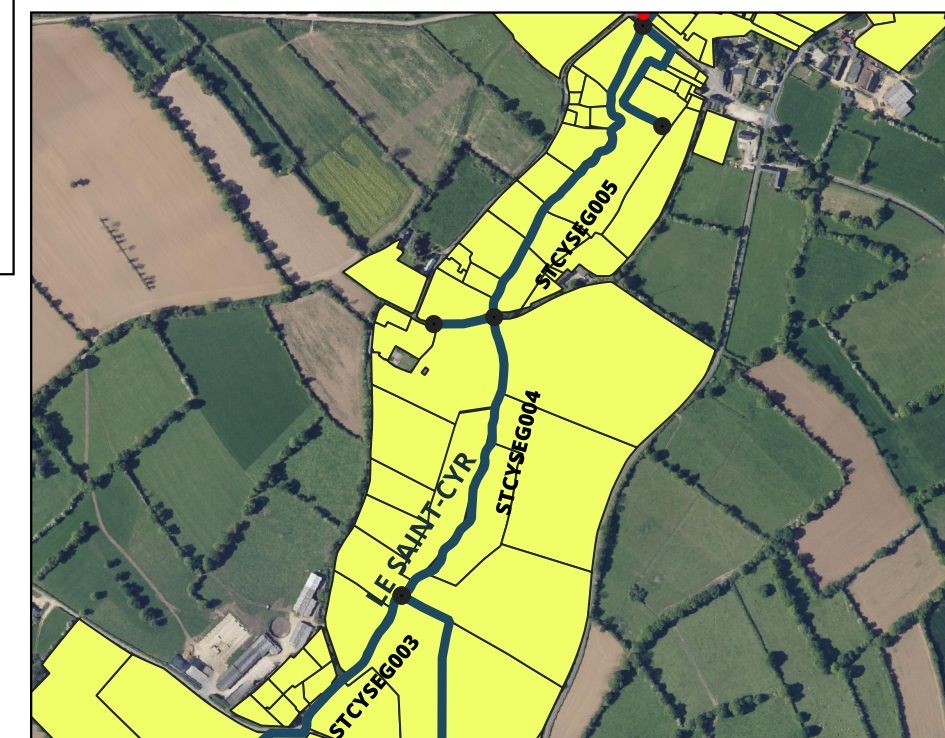

Source :BD Ortho IGN, IGN, BD Parcellaire IGN, AESN, SERAMA, ESRI
Conception et réalisation: CCBDC - SERAMA - 2022

0 75 150 m

1:5 000

Source :BD Ortho IGN, IGN, BD Parcellaire IGN, AESN, SERAMA, ESRI
Conception et réalisation: CCBDC - SERAMA - 2022

Restauration morphologique du lit

Travaux sur ouvrage

0 75 150 m

1:5 000